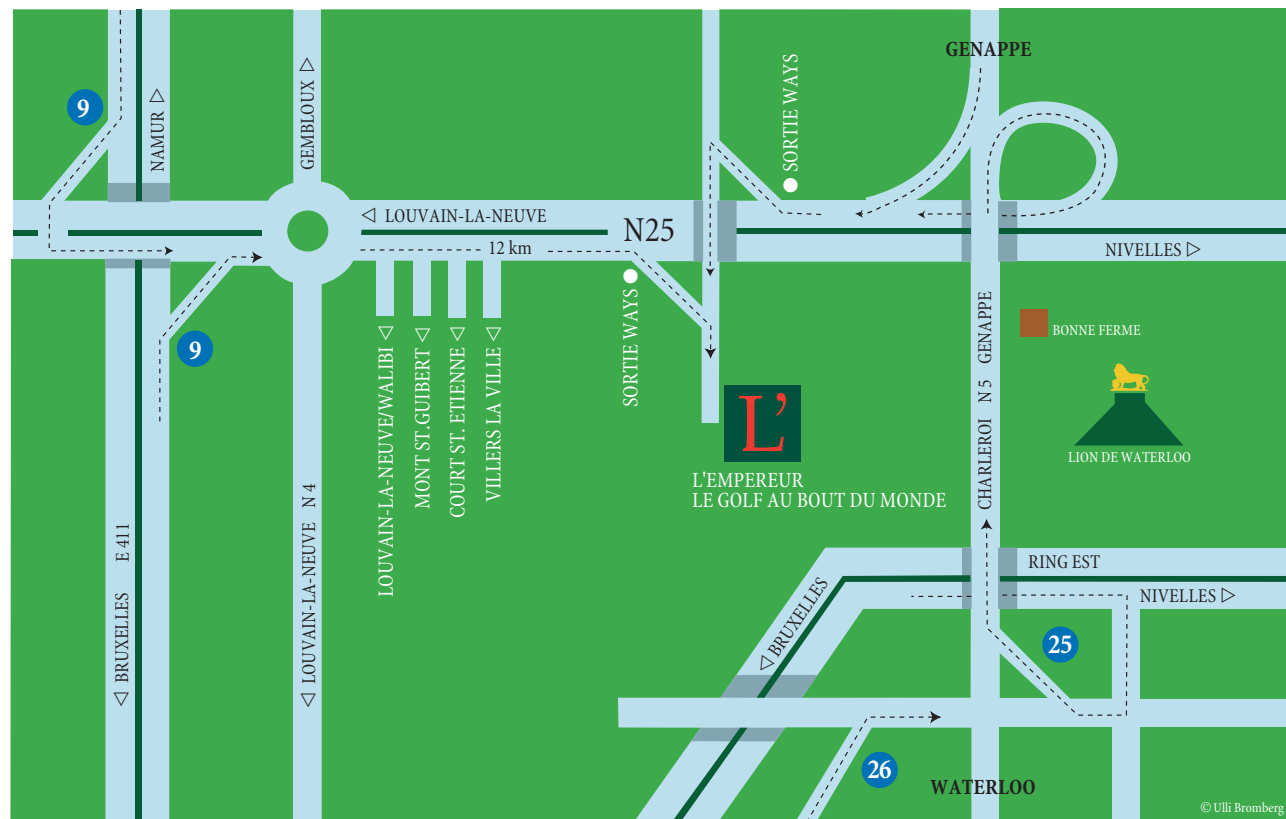

Sur la E 411 (Namur-Bruxelles),  
prendre la N25 à la sortie n° 9  
en direction de Nivelles.  
Sortir à Ways (5ème sortie)  
et suivre le fléchage L'Empereur.

Sur la N5 (Charleroi-Bruxelles),  
après Genappe prendre la N25  
en direction de Louvain-la-Neuve.  
Sortir à Ways (1ère sortie)  
et suivre le fléchage L'Empereur.

Venant de Paris/Mons/Nivelles,  
prendre la N25 en direction de Louvain-la-Neuve.  
Sortir à Ways (3ème sortie)  
et suivre le fléchage L'Empereur.

Notre adresse:  
31, rue Emile François,  
1474 Ways (Genappe)  
Tél.: 067/77 15 71  
Fax: 067/77 18 33  
[www.golfempereur.com](http://www.golfempereur.com)  
[info@golfempereur.com](mailto:info@golfempereur.com)

CHARLEROI N 5 GENAPPE  
Sur la E 411 (Bruxelles-Namur),  
prendre la N25 à la sortie n° 9  
en direction de Nivelles.  
Sortir à Ways et suivre le fléchage L'Empereur.

Sur la N5 (Bruxelles-Charleroi),  
8 km après le Lion de Waterloo prendre la N25  
en direction de Louvain-la-Neuve.  
Sortir à Ways (1ère sortie)  
et suivre le fléchage L'Empereur.

Accès à partir de Lasne:  
dans le village de Lasne, prendre la route de l'Etat en direction de Maransart, après 2 km prendre la rue de l'Abbaye sur la gauche en direction de Sauvagemont, passer les deux arcades de l'Abbaye et rouler tout droit jusqu'au carrefour Ways/Céroux/Genappe, suivre alors les flèches "L'Empereur" vers la droite.